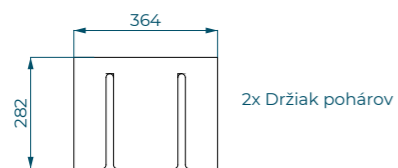

VZOR - Závesná vitrína

Materiály: Korpus + dverka: Pfliederer R20348NW Dub Olejovaný
Úchytka Tulip Lucata imitácia nereze
Sklenené dverka číre + nerezový rámček
Poličky - nastaviteľné sklenené