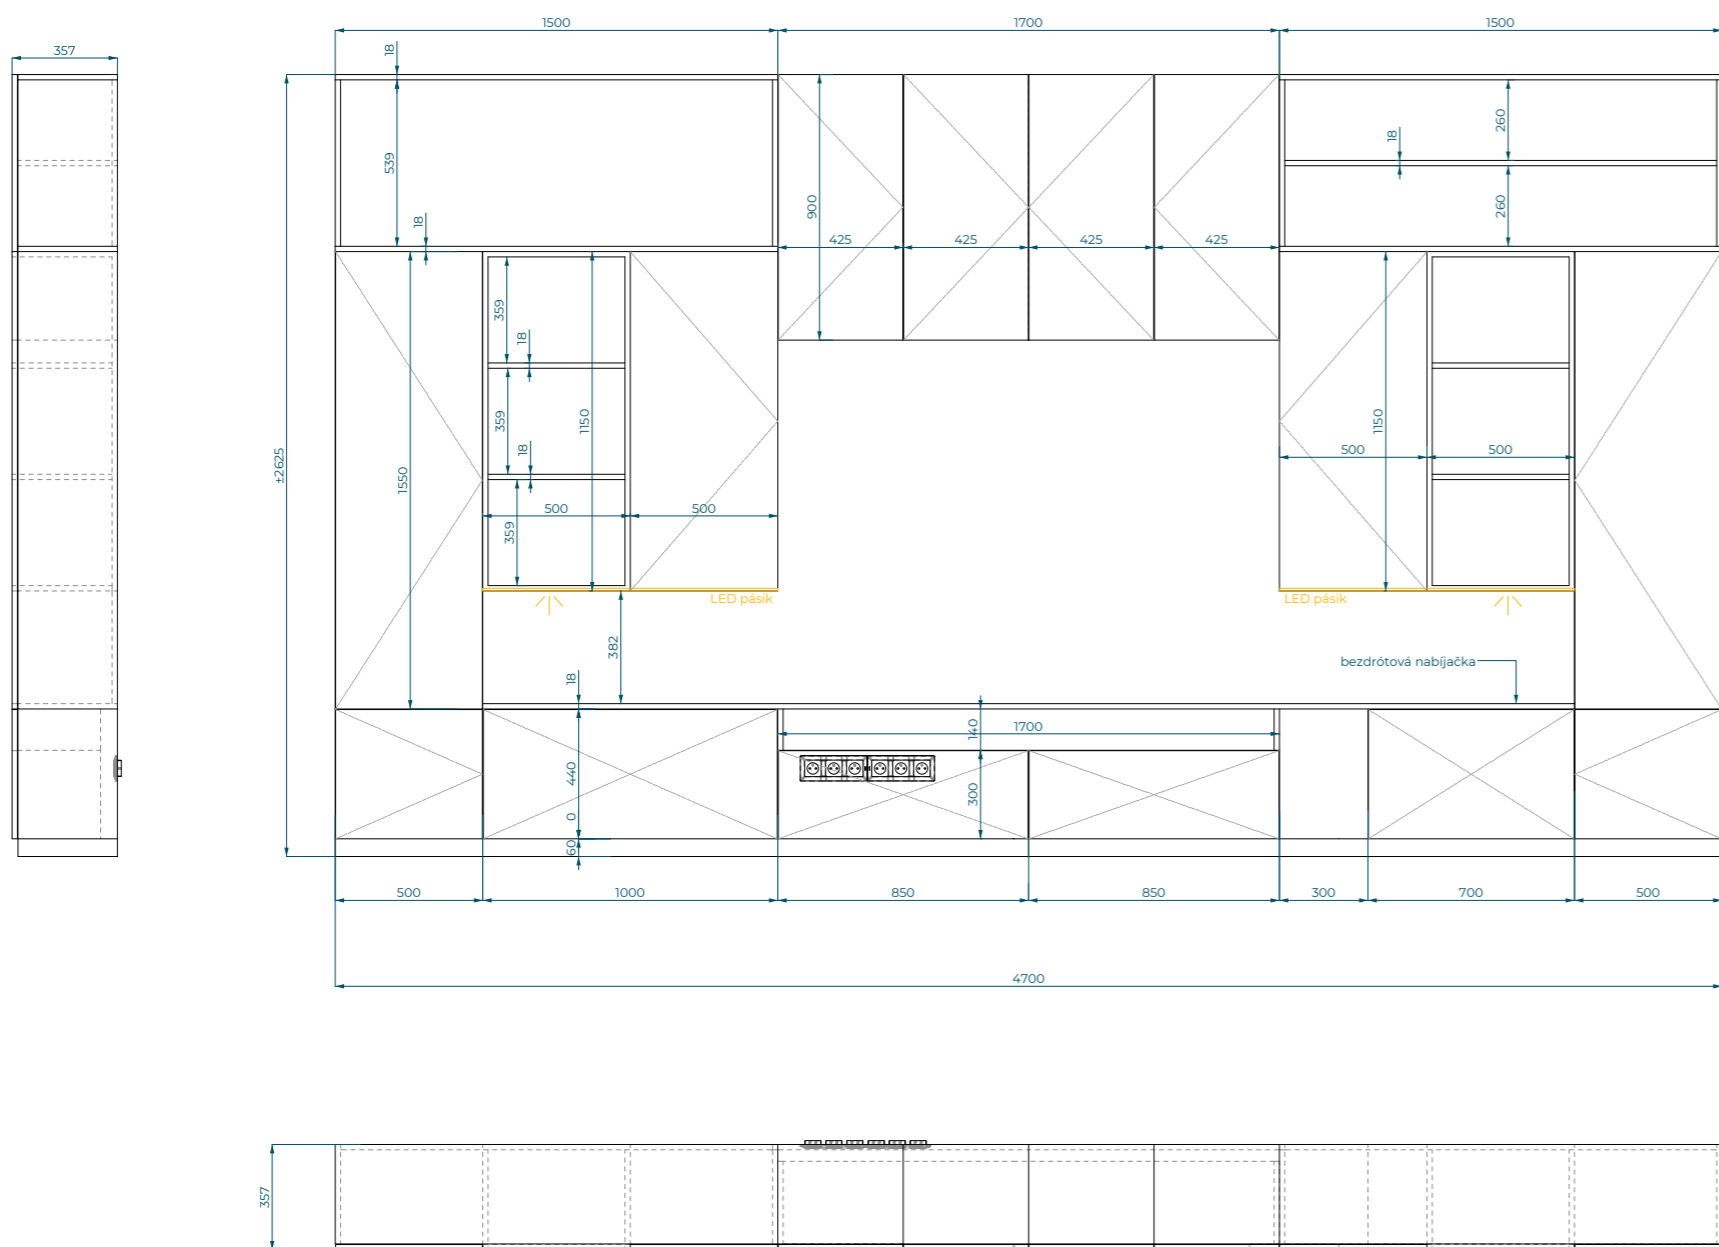

VZOR - Kuchynská linka 2/3

Materiály: Korpus + dvierka: Pfeiderer U12168 SD Kašmír
 Úchytka na hranu - nerez brúsená
 Horné skrinky korpus + dvierka: Pfeiderer R20348NW Dub Olejovaný
 Pracovná doska: Pfeiderer S63014 Mramor Roma
 Zástena - lesklá Lacobel White Soft RAL 9010

VZOR - Kuchynská linka 3/3

Materiály: Korpus + dvierka: Pfeiderer U12168 SD Kašmír
 Úchytka na hranu - nerez brúsená
 Pracovná doska: Pfeiderer S63014 Mramor Roma
 Zástena - lesklá Lacobel White Soft RAL 9010

VZOR - Závesná vitrína

Materiály: Korpus + dverka: Pfliederer R20348NW Dub Olejovaný
 Úchytka Tulip Lucata imitácia nereze
 Sklenené dverka číre + nerezový rámček
 Poličky - nastaviteľné sklenené

VZOR - Televízna stena

VZOR - Nábytok do toalety

Materiály: Korpus + dvierka: Pfleiderer U12168 SD Kašmír
Úchytka Tulip Lucata - lesklý chróm