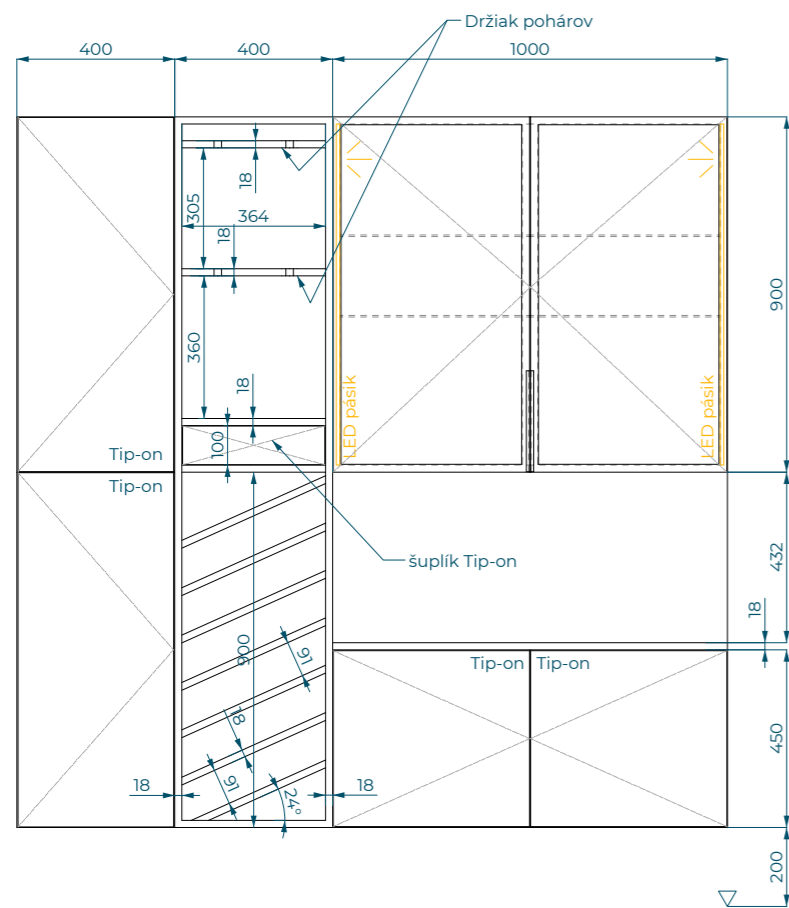

VZOR - Kuchynská linka 1/3
 Materiály: Korpus + dvierka: Pflaiderer R20348NW Dub Olejovaný
 Úchytka na hranu - nerez brúsená

Vypracoval Ing. Pavol Pastorčák - tel. 0950 448 338 | 09.10.2023 | **3dinterier**

VZOR - Kuchynská linka 2/3

Materiály: Korpus + dvierka: Pfeiderer U12168 SD Kašmír
 Úchytka na hranu - nerez brúsená
 Horné skrinky korpus + dvierka: Pfeiderer R20348NW Dub Olejovaný
 Pracovná doska: Pfeiderer S63014 Mramor Roma
 Zástena - lesklá Lacobel White Soft RAL 9010

VZOR - Kuchynská linka 3/3

Materiály: Korpus + dvierka: Pfeiderer U12168 SD Kašmír
 Úchytka na hranu - nerez brúsená
 Pracovná doska: Pfeiderer S63014 Mramor Roma
 Zástena - lesklá Lacobel White Soft RAL 9010

VZOR - Nábytok do toalety

Materiály: Korpus + dvierka: Pfleiderer U12168 SD Kašmír
Úchytka Tulip Lucata - lesklý chróm