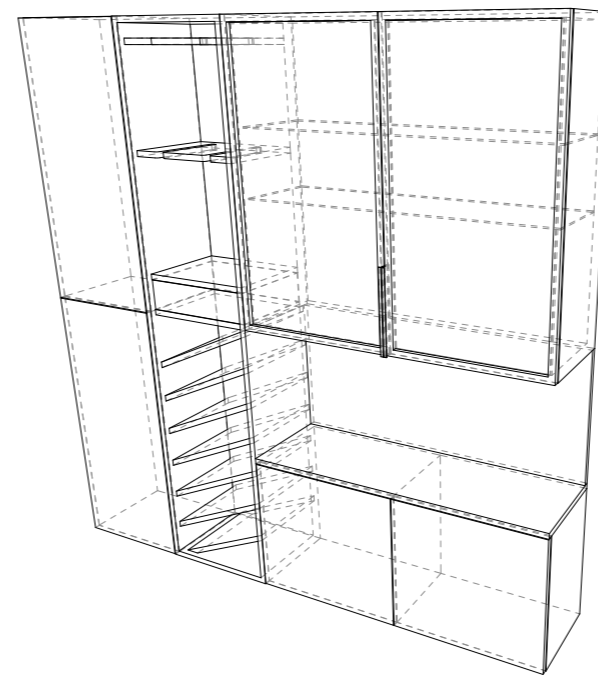

VZOR - Kuchynská linka 1/3
 Materiály: Korpus + dvierka: Pflaiderer R20348NW Dub Olejovaný
 Úchytka na hranu - nerez brúsená

Vypracoval Ing. Pavol Pastorčák - tel. 0950 448 338 | 09.10.2023 | **3dinterier**

VZOR - Kuchynská linka 2/3

Materiály: Korpus + dvierka: Pfeiderer U12168 SD Kašmír
 Úchytka na hranu - nerez brúsená
 Horné skrinky korpus + dvierka: Pfeiderer R20348NW Dub Olejovaný
 Pracovná doska: Pfeiderer S63014 Mramor Roma
 Zástena - lesklá Lacobel White Soft RAL 9010

VZOR - Kuchynská linka 3/3

Materiály: Korpus + dvierka: Pfeiderer U12168 SD Kašmír
 Úchytka na hranu - nerez brúsená
 Pracovná doska: Pfeiderer S63014 Mramor Roma
 Zástena - lesklá Lacobel White Soft RAL 9010

VZOR - Nábytok do toalety

Materiály: Korpus + dvierka: Pfleiderer U12168 SD Kašmír
Úchytka Tulip Lucata - lesklý chróm