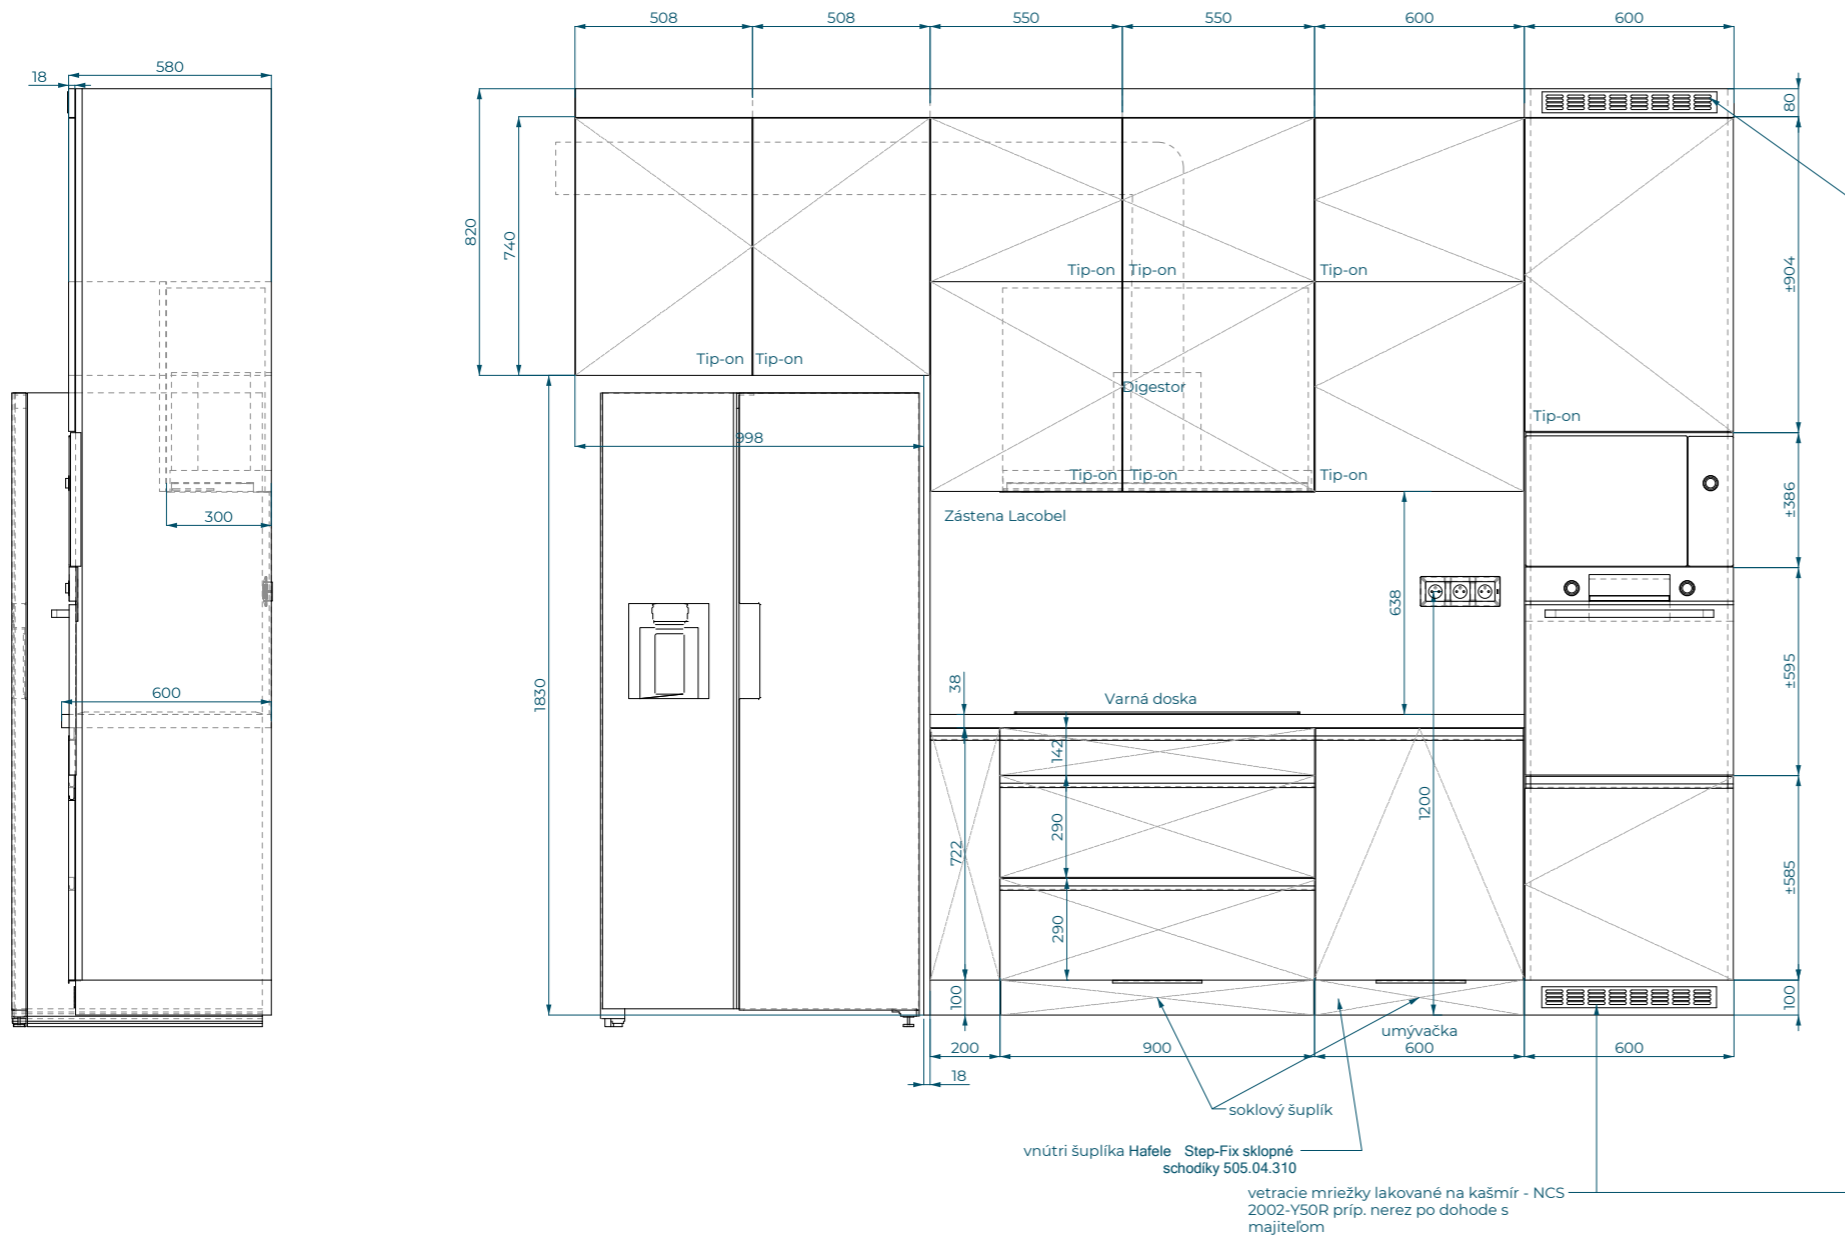

VZOR - Kuchynská linka 1/3
 Materiály: Korpus + dvierka: Pflaiderer R20348NW Dub Olejovaný
 Úchytka na hranu - nerez brúsená

Vypracoval Ing. Pavol Pastorčák - tel. 0950 448 338 | 09.10.2023 | **3dinterier**

VZOR - Kuchynská linka 2/3

Materiály: Korpus + dvierka: Pfeiderer U12168 SD Kašmír
 Úchytka na hranu - nerez brúsená
 Horné skrinky korpus + dvierka: Pfeiderer R20348NW Dub Olejovaný
 Pracovná doska: Pfeiderer S63014 Mramor Roma
 Zástena - lesklá Lacobel White Soft RAL 9010

VZOR - Kuchynská linka 3/3

Materiály: Korpus + dvierka: Pfeiderer U12168 SD Kašmír
 Úchytka na hranu - nerez brúsená
 Pracovná doska: Pfeiderer S63014 Mramor Roma
 Zástena - lesklá Lacobel White Soft RAL 9010

VZOR - Nábytok do toalety

Materiály: Korpus + dvierka: Pfleiderer U12168 SD Kašmír
Úchytka Tulip Lucata - lesklý chróm