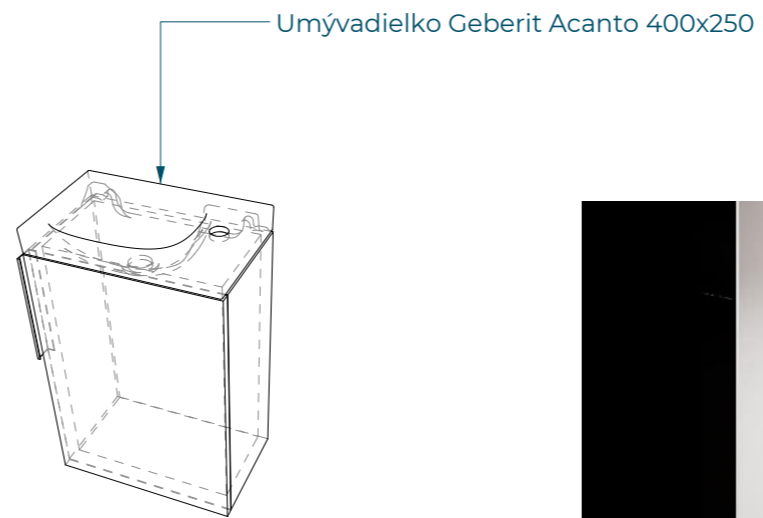

VZOR - Nábytok do toalety

Materiály: Korpus + dvierka: Pfleiderer U12168 SD Kašmír
Úchytka Tulip Lucata - lesklý chróm