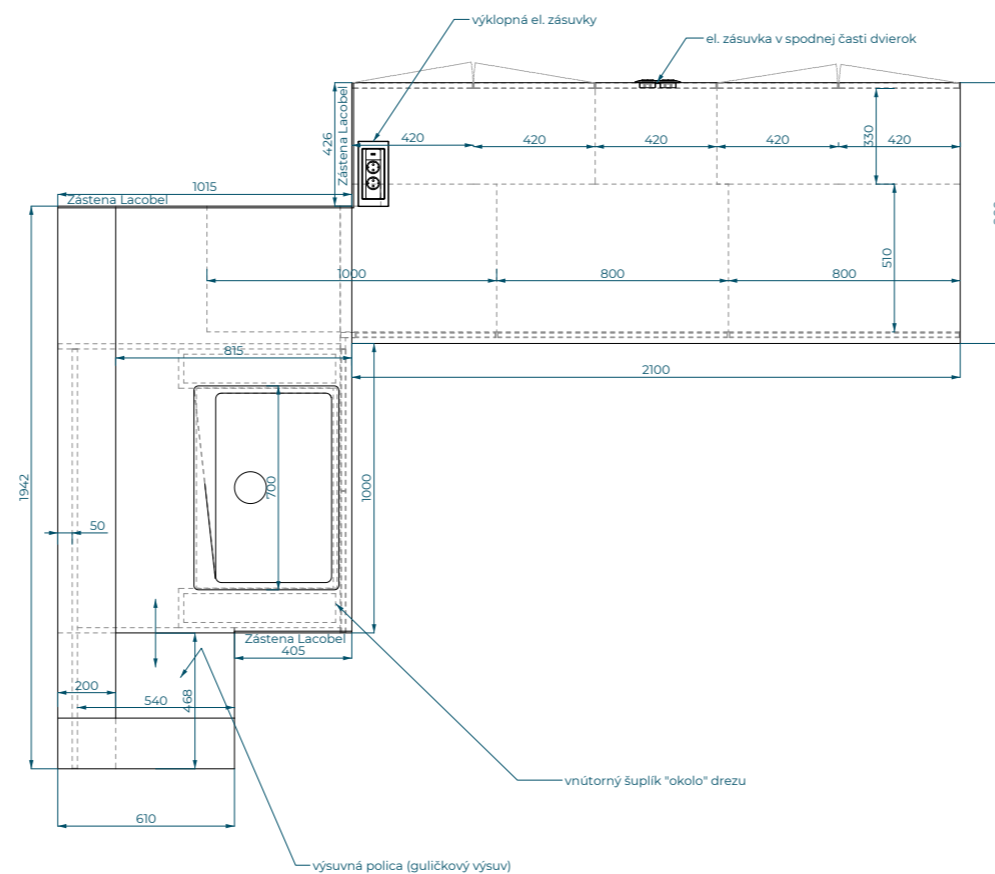

VZOR - Kuchynská linka 1/3
 Materiály: Korpus + dvierka: Pflaiderer R20348NW Dub Olejovaný
 Úchytka na hranu - nerez brúsená

Vypracoval Ing. Pavol Pastorčák - tel. 0950 448 338 | 09.10.2023 | **3dinterier**

VZOR - Kuchynská linka 2/3

Materiály: Korpus + dvierka: Pfeiderer U12168 SD Kašmír
 Úchytka na hranu - nerez brúsená
 Horné skrinky korpus + dvierka: Pfeiderer R20348NW Dub Olejovaný
 Pracovná doska: Pfeiderer S63014 Mramor Roma
 Zástena - lesklá Lacobel White Soft RAL 9010

VZOR - Kuchynská linka 3/3

Materiály: Korpus + dvierka: Pfeiderer U12168 SD Kašmír
 Úchytka na hranu - nerez brúsená
 Pracovná doska: Pfeiderer S63014 Mramor Roma
 Zástena - lesklá Lacobel White Soft RAL 9010

VZOR - Nábytok do toalety

Materiály: Korpus + dvierka: Pfleiderer U12168 SD Kašmír
Úchytka Tulip Lucata - lesklý chróm