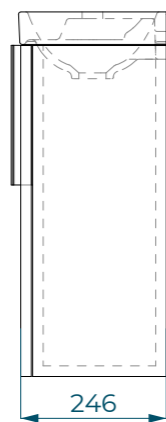

VZOR - Nábytok do toalety

Materiály: Korpus + dvierka: Pfleiderer U12168 SD Kašmír
Úchytka Tulip Lucata - lesklý chróm