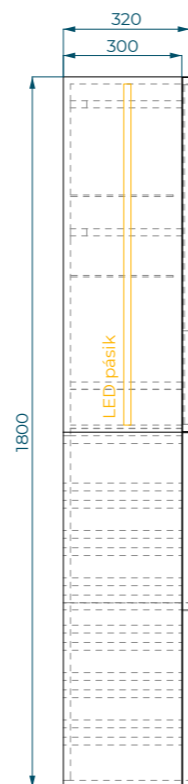

VZOR - Kuchynská linka 1/3
 Materiály: Korpus + dvierka: Pflaiderer R20348NW Dub Olejovaný
 Úchytka na hranu - nerez brúsená

Vypracoval Ing. Pavol Pastorčák - tel. 0950 448 338 | 09.10.2023 | **3dinterier**

VZOR - Kuchynská linka 2/3

Materiály: Korpus + dvierka: Pfeiderer U12168 SD Kašmír
 Úchytka na hranu - nerez brúsená
 Horné skrinky korpus + dvierka: Pfeiderer R20348NW Dub Olejovaný
 Pracovná doska: Pfeiderer S63014 Mramor Roma
 Zástena - lesklá Lacobel White Soft RAL 9010

VZOR - Kuchynská linka 3/3

Materiály: Korpus + dvierka: Pfeiderer U12168 SD Kašmír
 Úchytka na hranu - nerez brúsená
 Pracovná doska: Pfeiderer S63014 Mramor Roma
 Zástena - lesklá Lacobel White Soft RAL 9010

VZOR - Nábytok do toalety

Materiály: Korpus + dvierka: Pfleiderer U12168 SD Kašmír
Úchytka Tulip Lucata - lesklý chróm