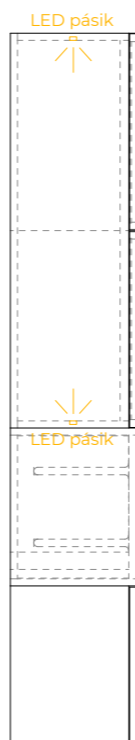

VZOR - Kuchynská linka 1/3
 Materiály: Korpus + dvierka: Pflaiderer R20348NW Dub Olejovaný
 Úchytka na hranu - nerez brúsená

Vypracoval Ing. Pavol Pastorčák - tel. 0950 448 338 | 09.10.2023 | **3dinterier**

VZOR - Kuchynská linka 2/3

Materiály: Korpus + dvierka: Pfeiderer U12168 SD Kašmír
 Úchytka na hranu - nerez brúsená
 Horné skrinky korpus + dvierka: Pfeiderer R20348NW Dub Olejovaný
 Pracovná doska: Pfeiderer S63014 Mramor Roma
 Zástena - lesklá Lacobel White Soft RAL 9010

VZOR - Kuchynská linka 3/3

Materiály: Korpus + dvierka: Pfeiderer U12168 SD Kašmír
 Úchytka na hranu - nerez brúsená
 Pracovná doska: Pfeiderer S63014 Mramor Roma
 Zástena - lesklá Lacobel White Soft RAL 9010

VZOR - Závesná vitrína

Materiály: Korpus + dverka: Pfliederer R20348NW Dub Olejovaný
 Úchytka Tulip Lucata imitácia nereze
 Sklenené dverka číre + nerezový rámček
 Poličky - nastaviteľné sklenené

VZOR - Televízna stena