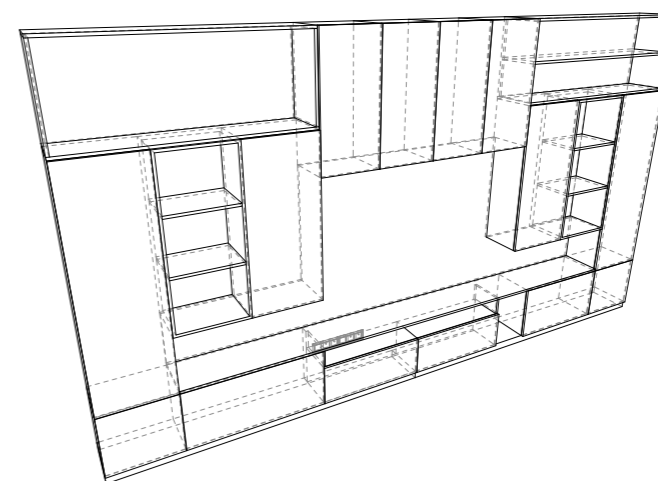

VZOR - Televízna stena

Materiály: Korpus + police+ zadná doska: Pfeleiderer R20348NW Dub Olejovaný
Dvierka + sokel: Pfeleiderer U12168 SD Kašmír