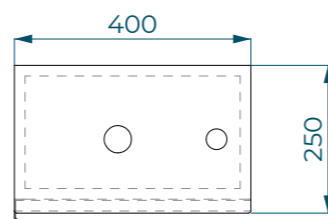

VZOR - Nábytok do toalety

Materiály: Korpus + dvierka: Pfleiderer U12168 SD Kašmír
Úchytka Tulip Lucata - lesklý chróm