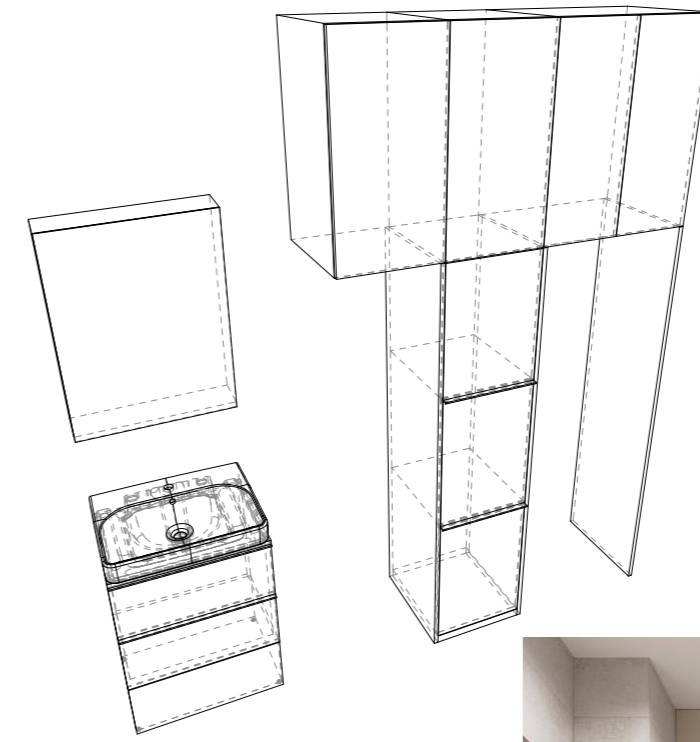

VZOR - Kúpeľňový nábytok

Materiály: Korpus + dverka: Pfleiderer U12168 SD Kašmír
Úchytka Tulip Lucata - lesklý chróm
Kôš na prádlo 2x: Nomet- 2316-P22