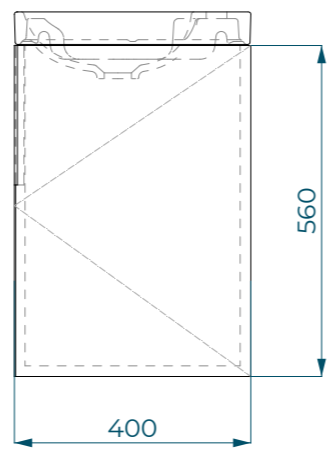

VZOR - Nábytok do toalety

Materiály: Korpus + dvierka: Pfleiderer U12168 SD Kašmír
Úchytka Tulip Lucata - lesklý chróm