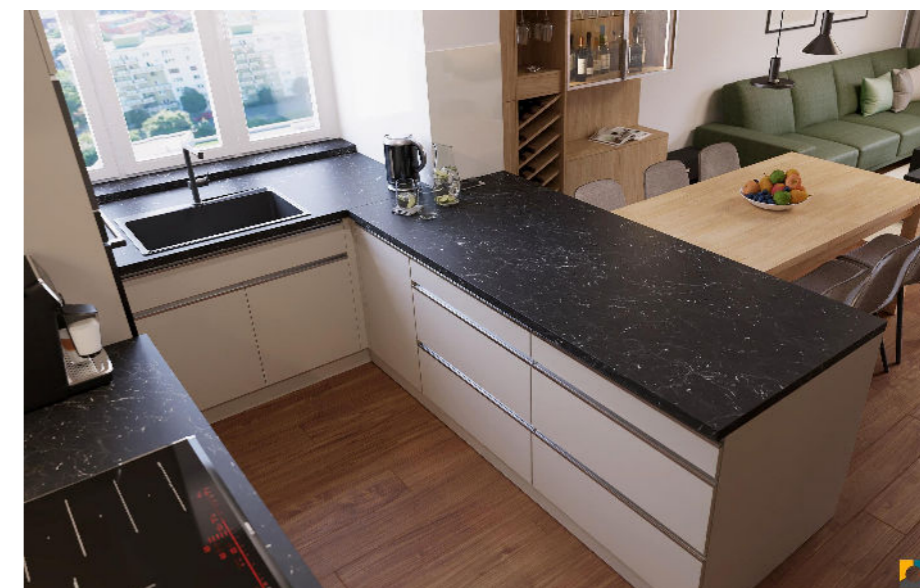

VZOR - Kuchynská linka 1/3
 Materiály: Korpus + dvierka: Pflaiderer R20348NW Dub Olejovaný
 Úchytka na hranu - nerez brúsená

Vypracoval Ing. Pavol Pastorčák - tel. 0950 448 338 | 09.10.2023 | **3dinterier**

VZOR - Kuchynská linka 2/3

Materiály: Korpus + dvierka: Pfeiderer U12168 SD Kašmír
 Úchytka na hranu - nerez brúsená
 Horné skrinky korpus + dvierka: Pfeiderer R20348NW Dub Olejovaný
 Pracovná doska: Pfeiderer S63014 Mramor Roma
 Zástena - lesklá Lacobel White Soft RAL 9010

VZOR - Kuchynská linka 3/3

Materiály: Korpus + dvierka: Pfeiderer U12168 SD Kašmír
 Úchytka na hranu - nerez brúsená
 Pracovná doska: Pfeiderer S63014 Mramor Roma
 Zástena - lesklá Lacobel White Soft RAL 9010