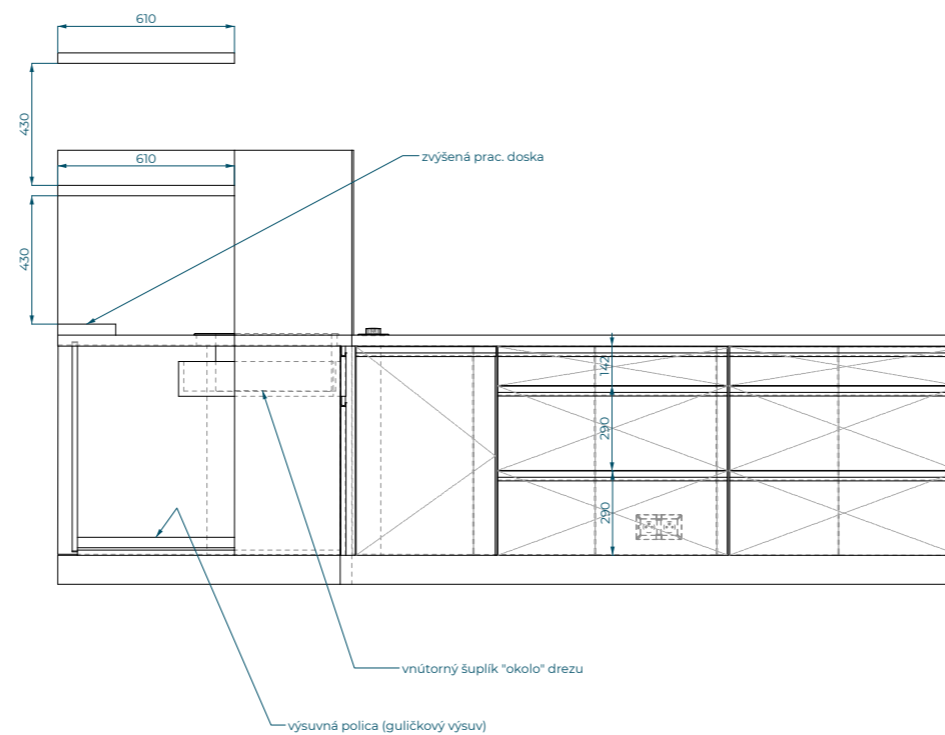

VZOR - Kuchynská linka 1/3
 Materiály: Korpus + dvierka: Pflaiderer R20348NW Dub Olejovaný
 Úchytka na hranu - nerez brúsená

Vypracoval Ing. Pavol Pastorčák - tel. 0950 448 338 | 09.10.2023 | **3dinterier**

VZOR - Kuchynská linka 2/3

Materiály: Korpus + dvierka: Pfeiderer U12168 SD Kašmír
 Úchytka na hranu - nerez brúsená
 Horné skrinky korpus + dvierka: Pfeiderer R20348NW Dub Olejovaný
 Pracovná doska: Pfeiderer S63014 Mramor Roma
 Zástena - lesklá Lacobel White Soft RAL 9010

VZOR - Kuchynská linka 3/3

Materiály: Korpus + dvierka: Pfeiderer U12168 SD Kašmír
 Úchytka na hranu - nerez brúsená
 Pracovná doska: Pfeiderer S63014 Mramor Roma
 Zástena - lesklá Lacobel White Soft RAL 9010

VZOR - Nábytok do toalety

Materiály: Korpus + dvierka: Pfleiderer U12168 SD Kašmír
Úchytka Tulip Lucata - lesklý chróm