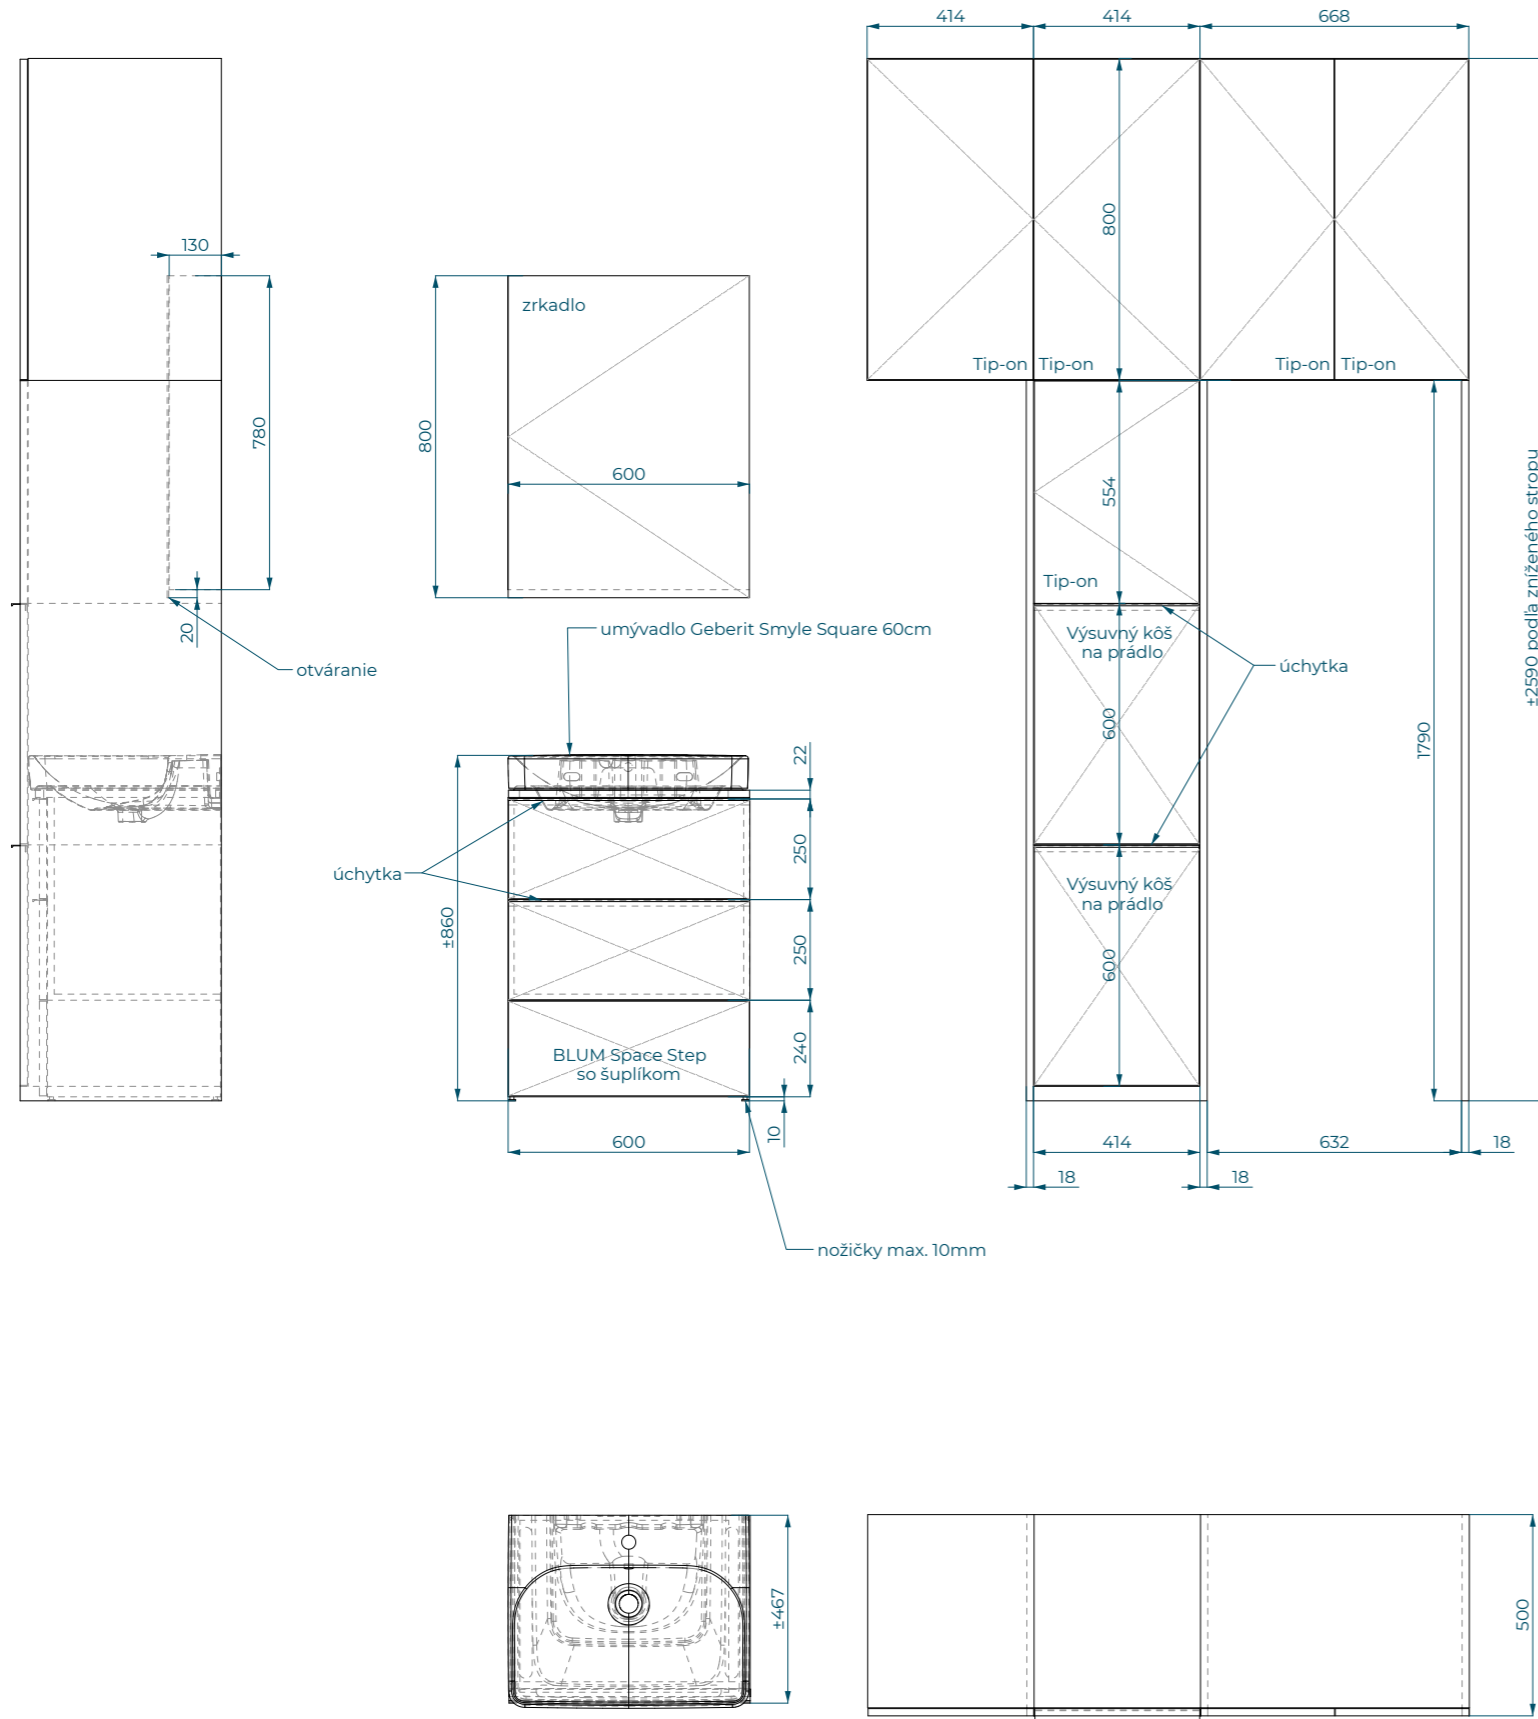

VZOR - Kúpeľňový nábytok

Materiály: Korpus + dverka: Pfleiderer U12168 SD Kašmír
Úchytka Tulip Lucata - lesklý chróm
Kôš na prádlo 2x: Nomet- 2316-P22