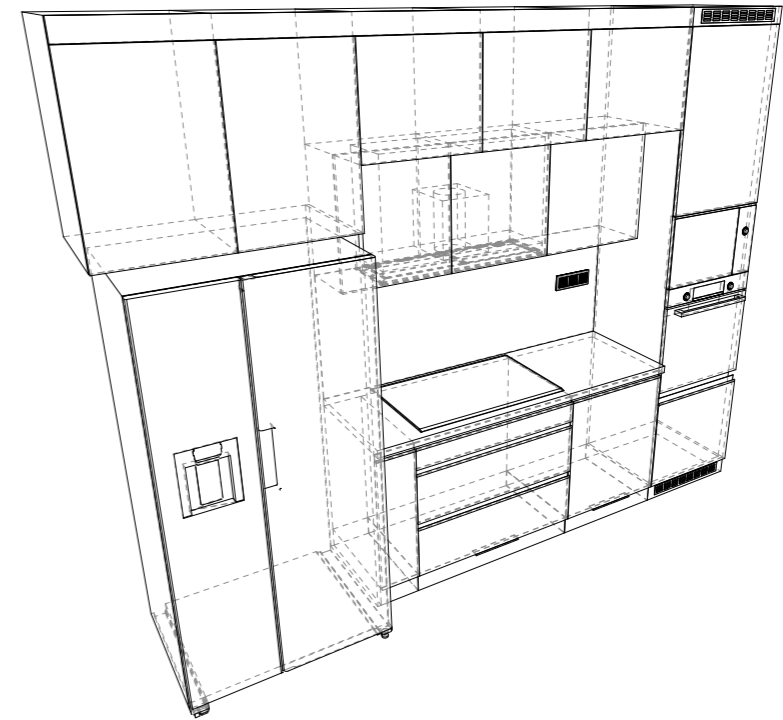

VZOR - Kuchynská linka 1/3
 Materiály: Korpus + dvierka: Pflaiderer R20348NW Dub Olejovaný
 Úchytka na hranu - nerez brúsená

Vypracoval Ing. Pavol Pastorčák - tel. 0950 448 338 | 09.10.2023 | **3dinterier**

VZOR - Kuchynská linka 2/3

Materiály: Korpus + dvierka: Pfeiderer U12168 SD Kašmír
 Úchytka na hranu - nerez brúsená
 Horné skrinky korpus + dvierka: Pfeiderer R20348NW Dub Olejovaný
 Pracovná doska: Pfeiderer S63014 Mramor Roma
 Zástena - lesklá Lacobel White Soft RAL 9010

VZOR - Kuchynská linka 3/3

Materiály: Korpus + dvierka: Pfeiderer U12168 SD Kašmír
 Úchytka na hranu - nerez brúsená
 Pracovná doska: Pfeiderer S63014 Mramor Roma
 Zástena - lesklá Lacobel White Soft RAL 9010

VZOR - Nábytok do toalety

Materiály: Korpus + dvierka: Pfleiderer U12168 SD Kašmír
Úchytka Tulip Lucata - lesklý chróm