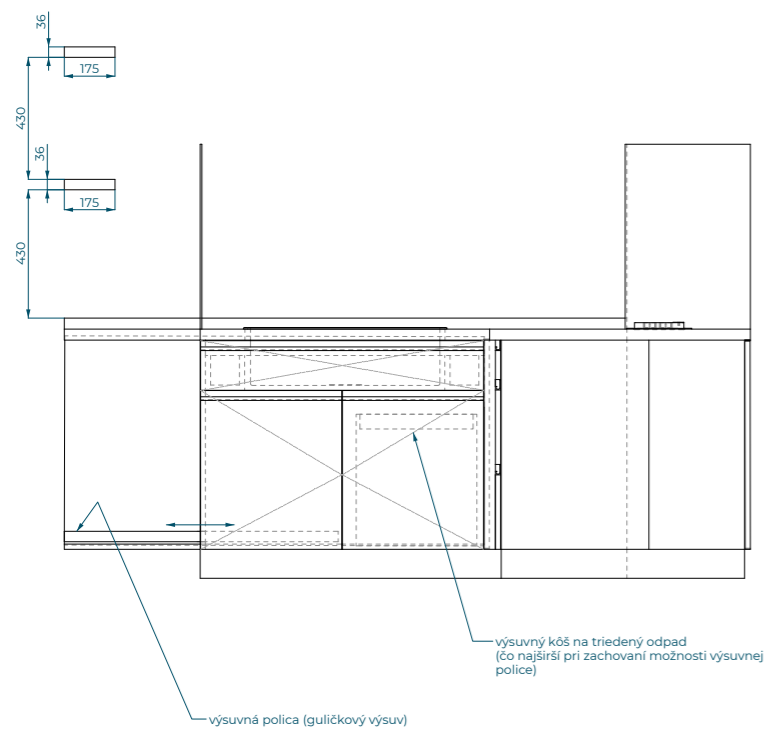

VZOR - Kuchynská linka 1/3
 Materiály: Korpus + dvierka: Pflaiderer R20348NW Dub Olejovaný
 Úchytka na hranu - nerez brúsená

Vypracoval Ing. Pavol Pastorčák - tel. 0950 448 338 | 09.10.2023 | **3dinterier**

VZOR - Kuchynská linka 2/3

Materiály: Korpus + dvierka: Pfeiderer U12168 SD Kašmír
 Úchytka na hranu - nerez brúsená
 Horné skrinky korpus + dvierka: Pfeiderer R20348NW Dub Olejovaný
 Pracovná doska: Pfeiderer S63014 Mramor Roma
 Zástena - lesklá Lacobel White Soft RAL 9010

VZOR - Kuchynská linka 3/3

Materiály: Korpus + dvierka: Pfeiderer U12168 SD Kašmír
 Úchytka na hranu - nerez brúsená
 Pracovná doska: Pfeiderer S63014 Mramor Roma
 Zástena - lesklá Lacobel White Soft RAL 9010

VZOR - Nábytok do toalety

Materiály: Korpus + dvierka: Pfleiderer U12168 SD Kašmír
Úchytka Tulip Lucata - lesklý chróm