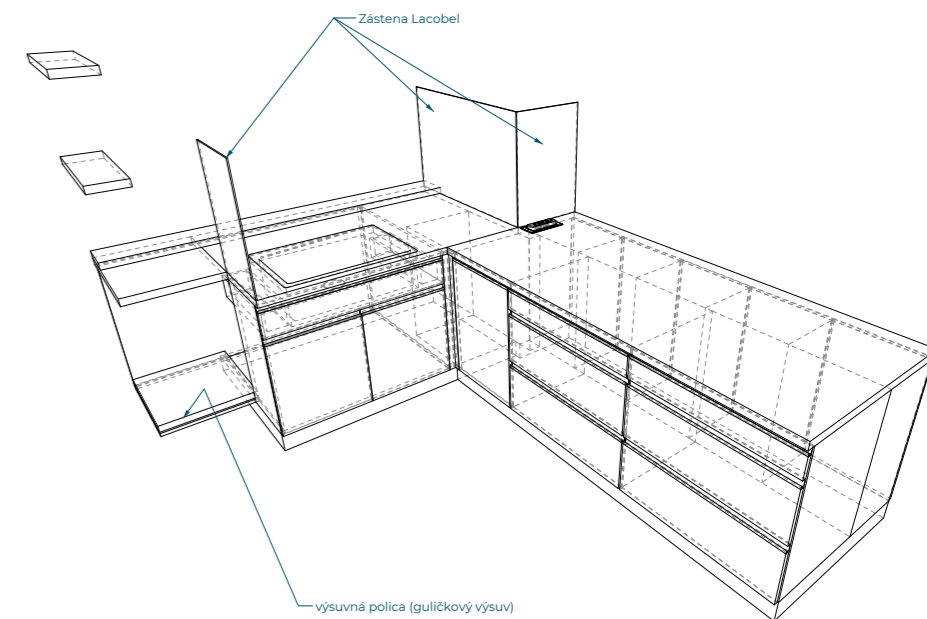

VZOR - Kuchynská linka 1/3
 Materiály: Korpus + dvierka: Pflaiderer R20348NW Dub Olejovaný
 Úchytka na hranu - nerez brúsená

Vypracoval Ing. Pavol Pastorčák - tel. 0950 448 338 | 09.10.2023 | **3dinterier**

VZOR - Kuchynská linka 2/3

Materiály: Korpus + dvierka: Pfeiderer U12168 SD Kašmír
 Úchytka na hranu - nerez brúsená
 Horné skrinky korpus + dvierka: Pfeiderer R20348NW Dub Olejovaný
 Pracovná doska: Pfeiderer S63014 Mramor Roma
 Zástena - lesklá Lacobel White Soft RAL 9010

VZOR - Kuchynská linka 3/3

Materiály: Korpus + dvierka: Pfeiderer U12168 SD Kašmír
 Úchytka na hranu - nerez brúsená
 Pracovná doska: Pfeiderer S63014 Mramor Roma
 Zástena - lesklá Lacobel White Soft RAL 9010

VZOR - Nábytok do toalety

Materiály: Korpus + dvierka: Pfleiderer U12168 SD Kašmír
Úchytka Tulip Lucata - lesklý chróm